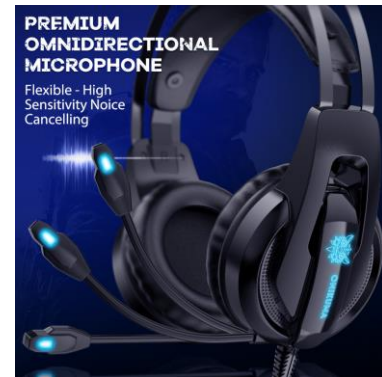

ONIKUMA

קבוצת ח.י.
חושבים יותר. עליך.

אוזניות ראש K16 BLACK GAMING מבית ONIKUMA

אוזניות ראש K16 BLACK GAMING מבית ONIKUMA בצבע שחור עם תאורת ICE BLUE מיקרופון מובנה ויחידת שליטה הכוללת כפתור השתקת מיקרופון

אוזניות ראש ONIKUMA K16 BLACK GAMING

תכונות בולטות

- 50mm Driver ✓
- תאורת ICE BLUE ✓
- מיקרופון מובנה בעל יחידת שליטה במיקרופון על האוזנייה כולל כפתור השתקה ✓
- נוחות מרבית לשימוש ארוך ✓
- תאימות: Xbox/Nintendo/PS4/Mobile/PC/PS5 / XBOX SERIES X ✓
- מיקרופון עם מבודד רעשי רקע ✓
- מגיע עם 2 מחברים: PL או 2XPL ✓
- כבל ארוך במיוחד סביב ה 2.2M ✓

מפרט טכני

K16	MODEL
50mm	Driver Unit
115±3dB	Sensitivity
6.0 * 2.7mm	Mic dimension
Omni-directional	Directivity
±2.2m	Cable Length
USB +1 X3.5mm Jack/2X3.5mm splitter cable	Port
Blue LED light	back light
regular	surface
Black	Color
Xbox/Nintendo/PS4/Mobile/PC/PS5 / XBOX SERIES X	Compatible
yes	sound control
Wired	connection
Yes	PL adapter cable
Yes	Hebrew user manual