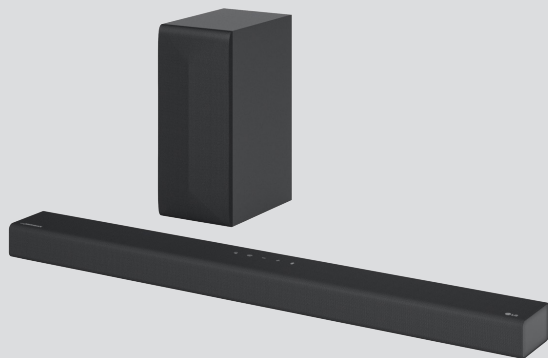

LG S65Q

- 3.1 ערוצים, 420 וואט - לסאונד עשיר ועוצמתי
- תמיכה ב-DTS Virtual:X לסאונד היקפי מתקדם
- שילוב טכנולוגיית סאונד מתקדמת של מרידיאן לאודיו איכותי ברזולוציה גבוהה

מקור קול	S65Q
ערוצי שמע	3.1 ערוצים, סאבוופר אלחוטי
עוצמה	420 וואט
סאונד	עיצוב וכיול על ידי מרידיאן, אודיו ברזולוציה גבוהה, AI Sound Pro
פתרונות סאונד מתקדמים	תמיכה ב-DTS Virtual:X
תאימות לטלוויזיה	סינרגיה מלאה עם הטלוויזיה של LG
חיבורים	HDMI In-1, HDMI Out -1 USB - 1 Optical out - 1 Bluetooth
מידות הסאונד בר	משקל 2.88 ק"ג 100x6.3x10.5 ס"מ
מידות הסאבוופר	משקל 5.3 ק"ג 17.1x39x26.1 ס"מ