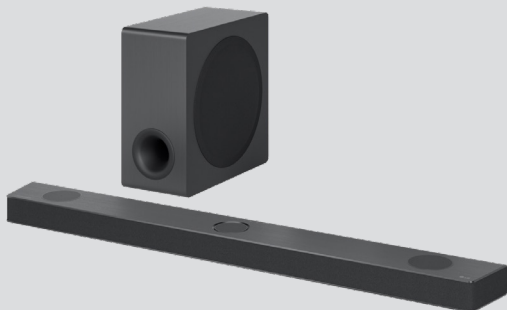

# LG S90QY

- 5.1.3 ערוצים, 570 וואט - לסאונד היקפי עוצמתי
- ערוץ שמע ייחודי המורכב מרמקול סנטר Up Firing סאונד מכוון כלפי מעלה לקול ברור וצליל איכותי
- שילוב טכנולוגיית סאונד מתקדמת של מרידיאן לאודיו איכותי ברזולוציה גבוהה

<b>S90QY</b>	<b>מקרו קול</b>
5.1.3 ערוצים כולל 3 רמקולים Up-Firing וסאבוופר אלחוטי	<b>ערוצי שמע</b>
570 וואט	<b>עוצמה</b>
טיצוב וכיול על ידי מרידיאן, תמיכה ב-ALLM, VRR, IMAX enhanced, Spotify, אודיו ברזולוציה גבוהה, AI Sound Pro, כיול סאונד אוטומטי	<b>סאונד</b>
תמיכה בדולבי אטמוס, DTS:X	<b>פתרונות סאונד מתקדמים</b>
סינרגיה מלאה עם הטלוויזיה של LG, תאימות ל-WOWCAST	<b>תאימות לטלוויזיה</b>
אופציונלי לחיבור SPQ8-S (ברכישה נפרדת)	<b>רמקולים אחרים</b>
eARC   HDMI In-1, HDMI Out -1   USB - 1   Optical out - 1   Wifi   Bluetooth	<b>חיבורים</b>
משקל 5.03 ק"ג   120x6.3x13.5 ס"מ	<b>מידות הסאונד בר</b>
משקל 10 ק"ג   20.1x40.7x40.3 ס"מ	<b>מידות הסאבוופר</b>