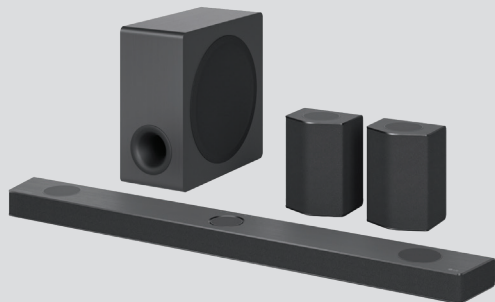

LG S95QR

- 9.1.5 ערוצים, 810 וואט - פתרון סאונד היקפי ועוצמתי לבית שלכם
- ערוץ שמע ייחודי המורכב מרמקול סנטר Up Firing - סאונד מכוון כלפי מעלה לקול ברור וצליל איכותי
- רמקולים אחוריים המהווים 6 ערוצים שמע לסאונד סראונד עשיר ומקיף

מקור קול	S95QR
ערוצי שמע	9.1.5 ערוצים כולל 5 רמקולים Up-Firing, ו-6 רמקולים אחוריים, סאבופר אלחוטי
עוצמה	810 וואט
סאונד	עיצוב וכיול על ידי מרידיאן, תמיכה ב-ALLM, VRR, IMAX enhanced, Spotify, אודיו ברזולוציה גבוהה, AI Sound Pro, כיול סאונד אוטומטי
פתרונות סאונד מתקדמים	תמיכה בדולבי אטמוס, DTS:X
תאימות לטלוויזיה	סינרגיה מלאה עם הטלוויזיה של LG, תאימות ל-WOWCAST
חיבורים	eARC HDMI In-2, HDMI Out -1 USB - 1 Optical out - 1 Wifi Bluetooth
מידות הסאונד בר	משקל 5.03 ק"ג 120x6.3x13.5 ס"מ
מידות הסאבופר	משקל 10 ק"ג 20.1x40.7x40.3 ס"מ
רמקולים אחוריים	משקל 4.08 ק"ג 15.9x22.3x14.2 ס"מ