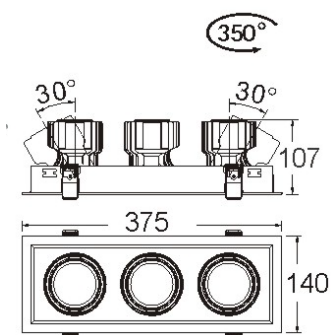

מורכב מנורות AR111 בעלות הספק של 15W כל אחת

מפרט טכני

המפרט הנו עבור הנורות המורכבות במסגרת גוף התאורה על כן:
 גוף תאורה בודד יהיה בהספק: 6W/9W/15W
 גוף תאורה זוגי יהיה בהספק: 6W*2/ 9W*2/ 15W*2
 גוף תאורה תלת יהיה בהספק: 6W*3/ 9W*3/ 15W*3

POWER	6W	9W	15W
CCT	2700K/ 3000K/ 4000K / 5000K		
LED Current (DC)	500mA	200mA	450mA
Lumen Efficacy	77- 83lm/W	86-96lm/W	65-71lm/W
LED Type	CREE		Bridgelux
CRI	> 80		
Voltage	100-240VAC 50/60Hz		
Power Factor	> 0.9		
Beam Angle	15°/ 24°/ 38°/ 60°		20°/ 40°/ 55°
Body Material	Aluminum		
MAX Working Temp	-20° - 40°C		
Lifespan	35,000h		
Body Color	White		

מידות

דגם 428-3

דגם 428-2

דגם 428-1