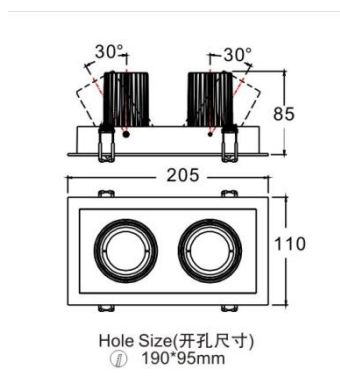

מורכב מנורות AR111 בעלות הספק של 15W כל אחת

מפרט טכני

המפרט הנו עבור הנורות המורכבות במסגרת גוף התאורה על כן:
 גוף תאורה בודד יהיה בהספק: 6W/9W/15W
 גוף תאורה זוגי יהיה בהספק: 6W*2/ 9W*2/ 15W*2
 גוף תאורה תלת יהיה בהספק: 6W*3/ 9W*3/ 15W*3

POWER	6W	9W	15W
CCT	2700K/ 3000K/ 4000K / 5000K		
LED Current (DC)	500mA	200mA	450mA
Lumen Efficacy	77- 83lm/W	86-96lm/W	65-71lm/W
LED Type	CREE		Bridgelux
CRI	> 80		
Voltage	100-240VAC 50/60Hz		
Power Factor	> 0.9		
Beam Angle	15°/ 24°/ 38°/ 60°		20°/ 40°/ 55°
Body Material	Aluminum		
MAX Working Temp	-20° - 40°C		
Lifespan	35,000h		
Body Color	White		

מידות

דגם 428-3

דגם 428-2

דגם 428-1